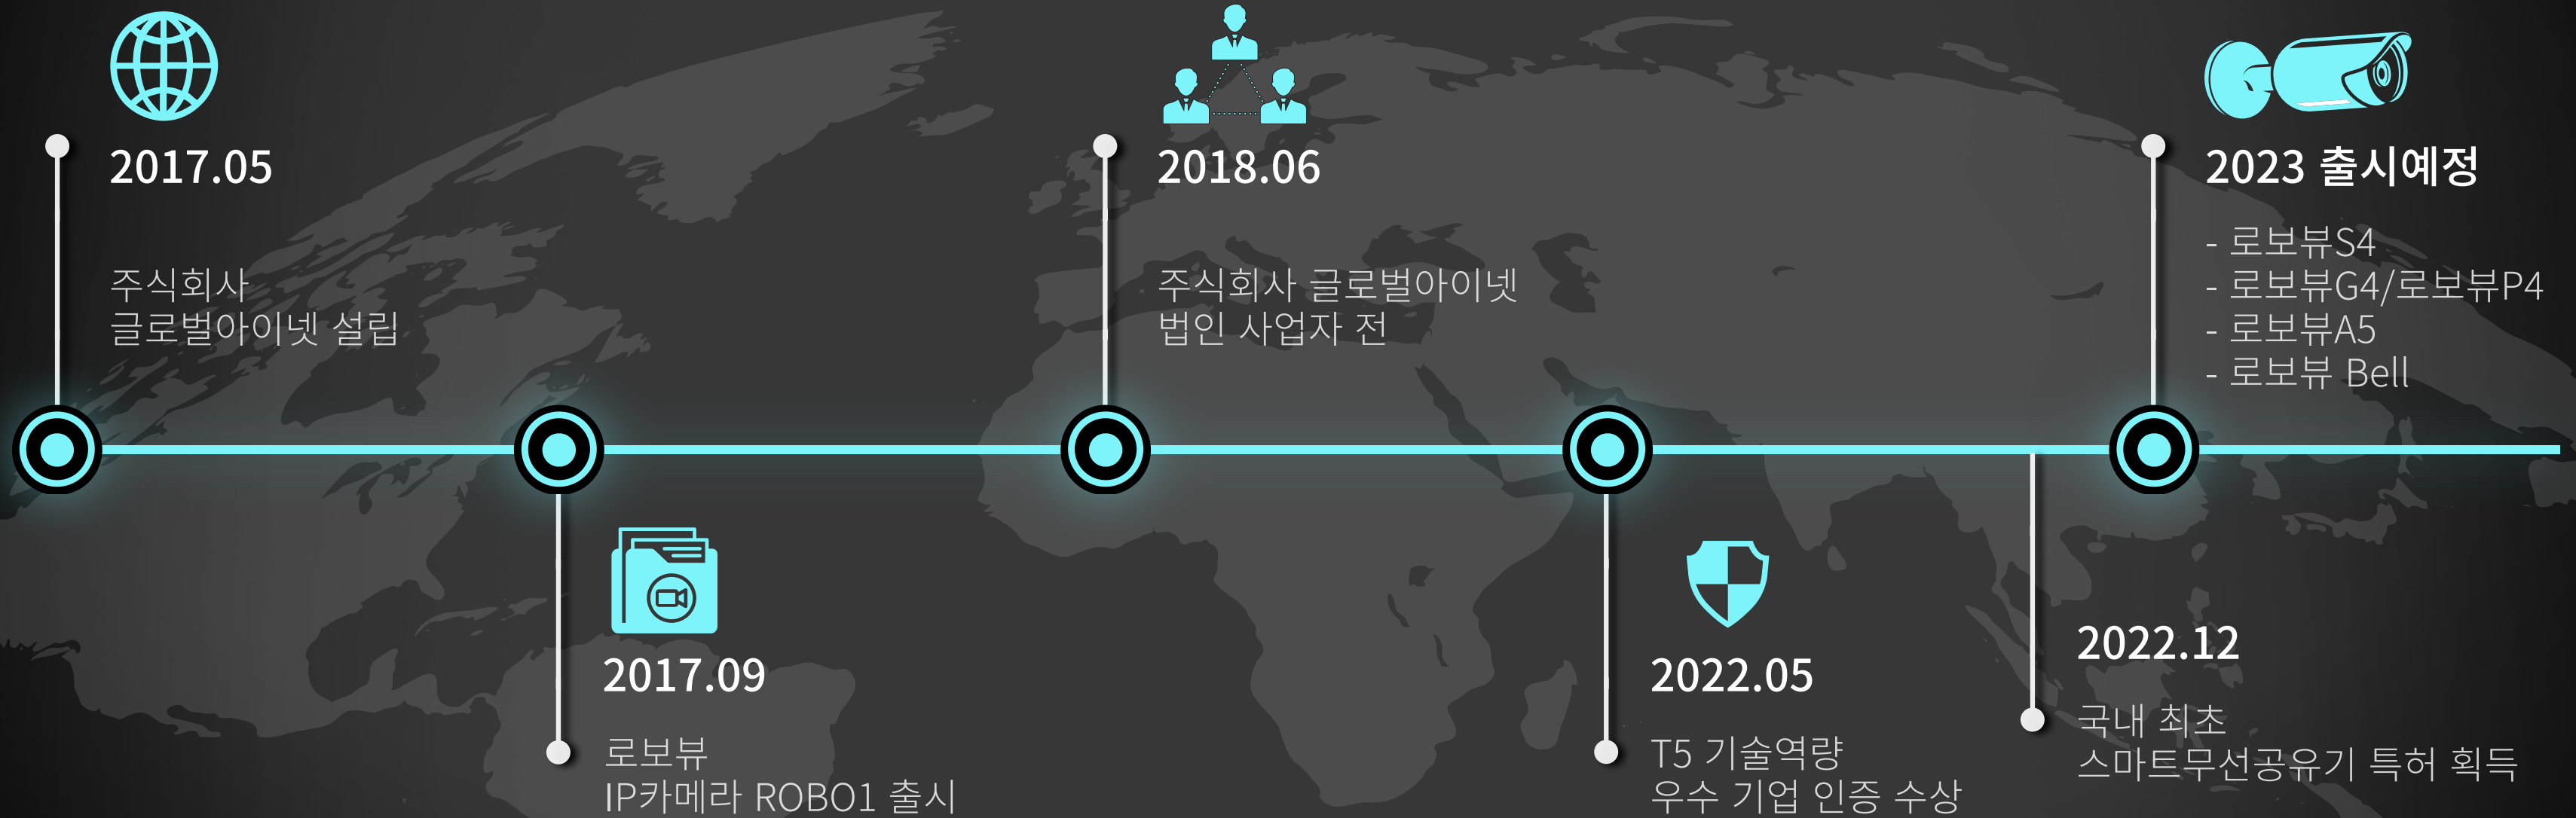

COMPENY HISTORY

주식회사 글로벌아이넷 로보뷰 연혁

" 많은 IP카메라 회사가 있지만 로보뷰가 품질로 인정받는 이유는 명확합니다."