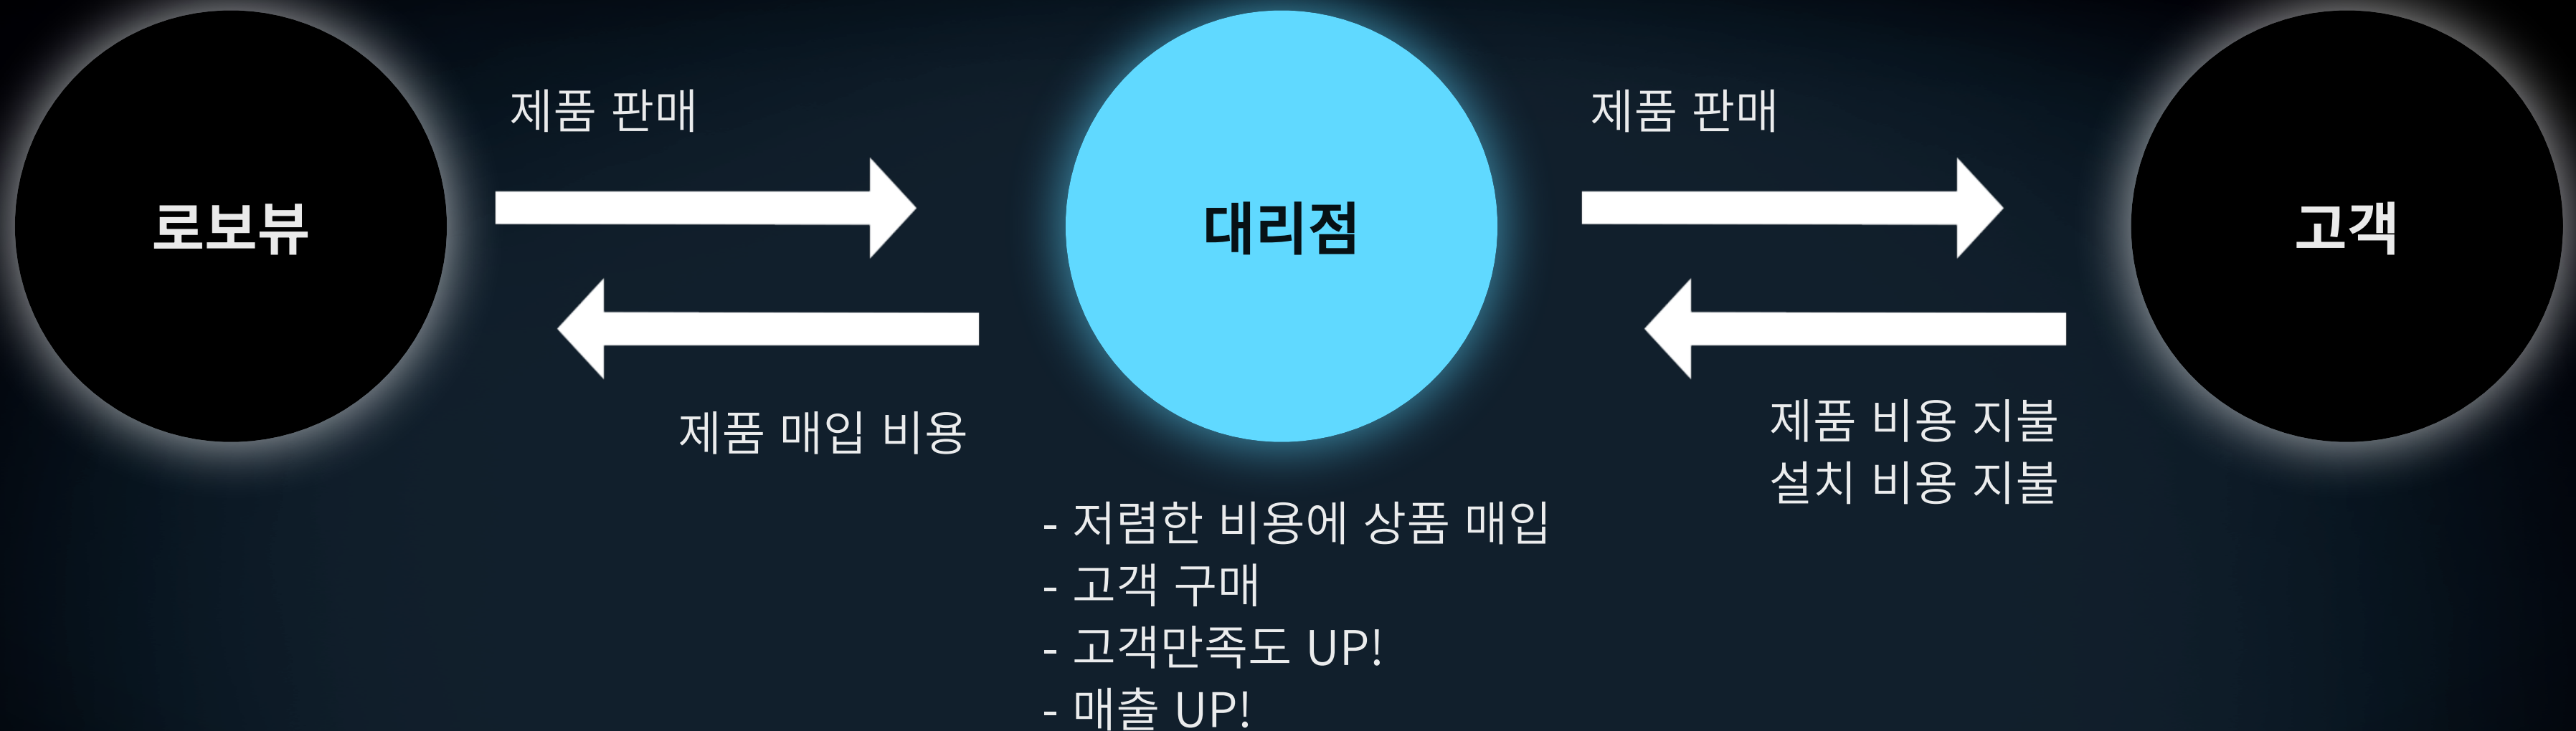

COMPENY HISTORY

주식회사 글로벌아이넷 로보뷰 연혁

" 많은 IP카메라 회사가 있지만 로보뷰가 품질로 인정받는 이유는 명확합니다."

2

대리점 지원정책

- 비즈니스 구조
- 비용과 수수료
- 운영지원

WIN WIN BUSINESS MODEL

저희 로보뷰는 상생 협업시스템으로 함께 성장하실 대리점을 모집합니다.
고객님들이 만족할 좋은 상품을 낮은 가격에 매입